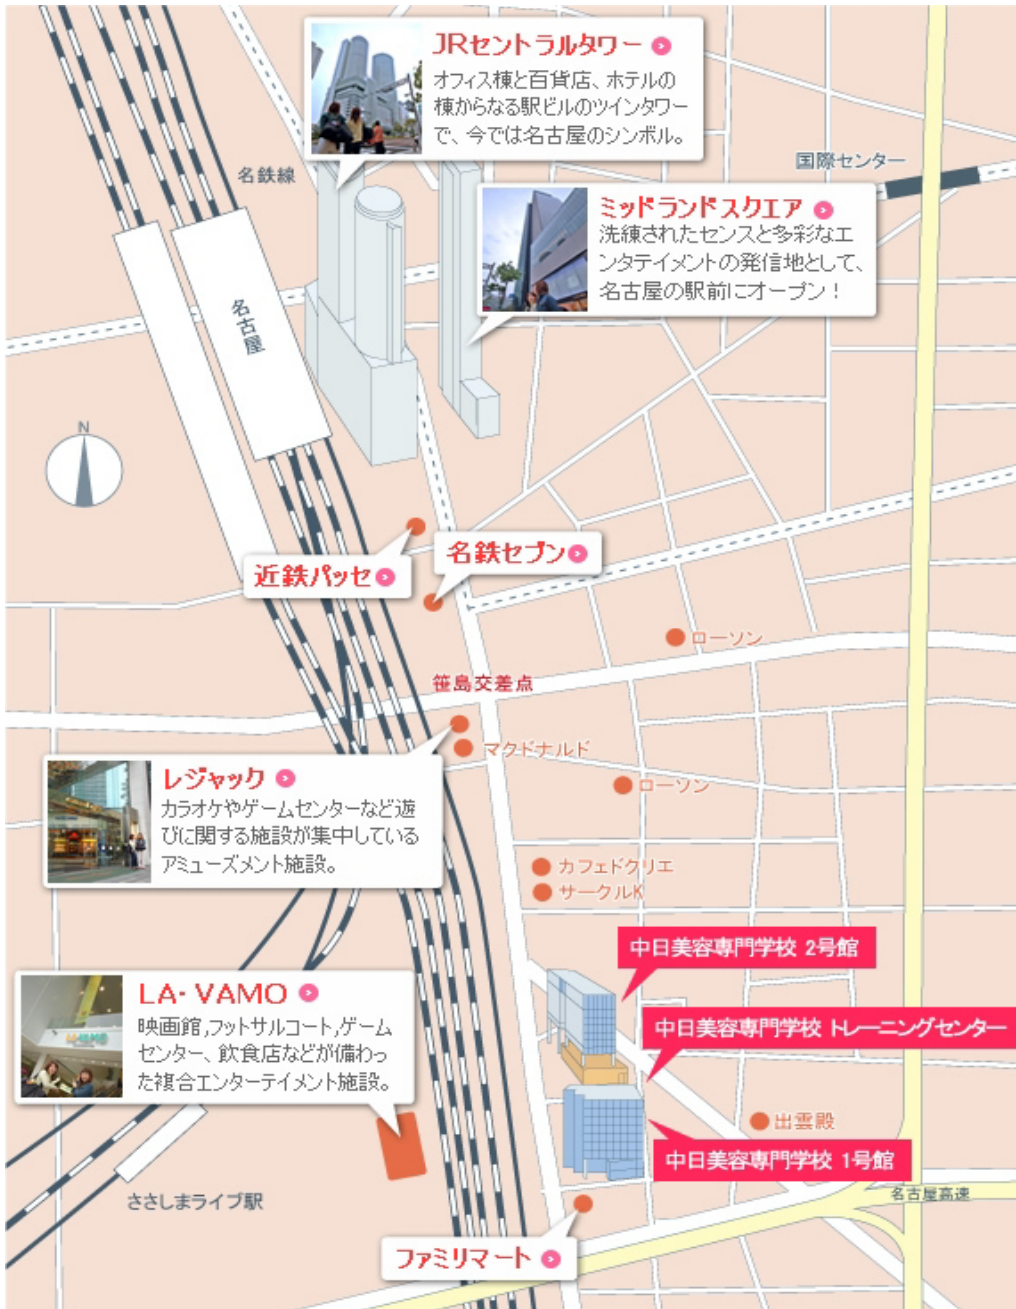

# 講習会場案内図

## 中日美容専門学校 トレーニングセンター

全館禁煙となっております

## Access

名鉄名古屋駅 近鉄名古屋駅 ご利用の方・・・徒歩12分

お車ご利用の方・・・駐車場がございませんので近隣駐車場をご利用下さい

中日美容専門学校近隣コインパーキング(20台) / LA・VAMO駐車場(200台)